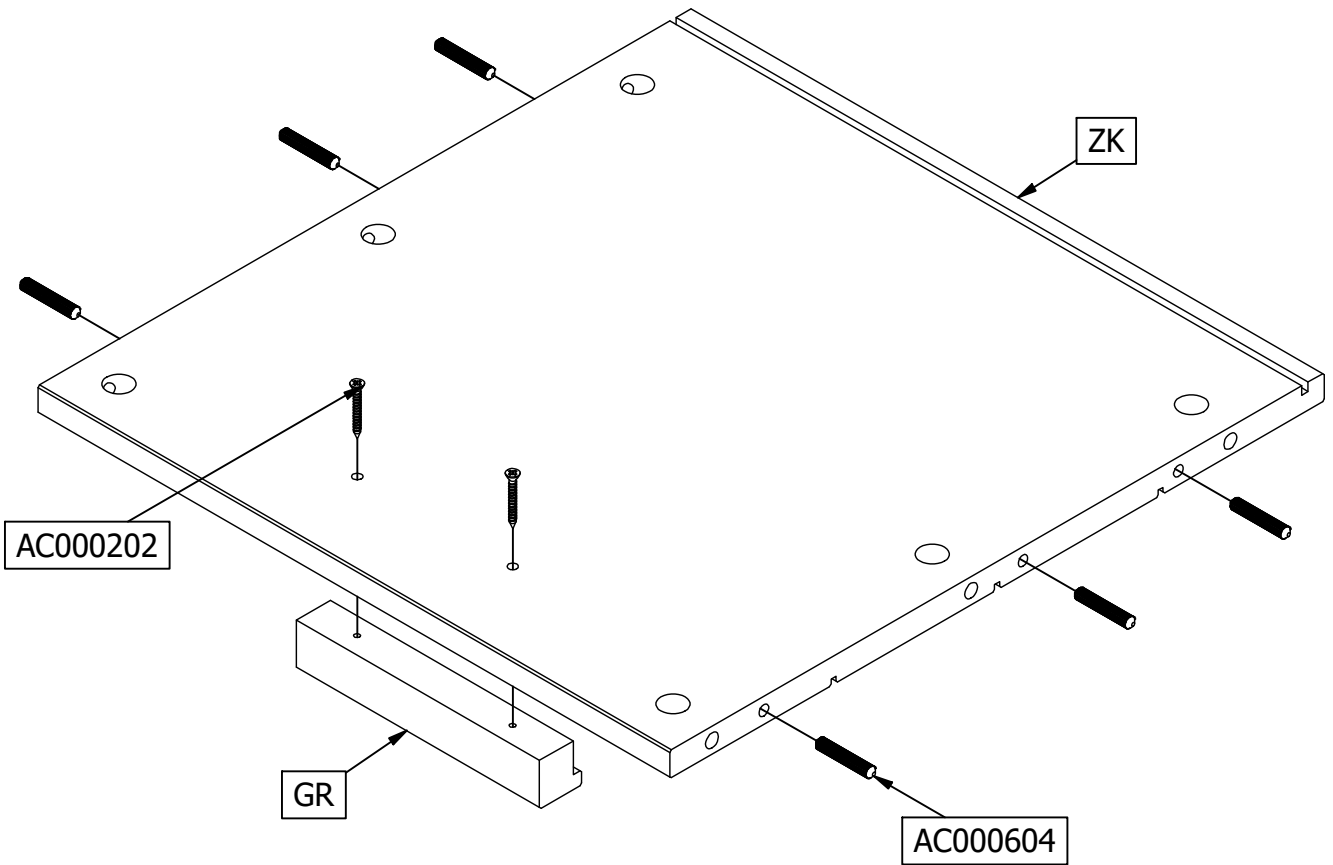

DENNIS SPEELGOEDKIST

SPIELZEUGKISTE - COFFRE DE RANGEMENT - STORAGE BOX

wood MADE BY

Qty	Code	Thickness	Length	Width
1	BD	3	879	399
2	GR	26	150	26
1	KL	15	900	420
1	PA	15	900	401
1	PV	15	900	404
2	SK	18	420	68
2	SV	18	404	68
2	ZK	15	390	404

12	Ø15mm	AC000102	
12	24mm	AC000103	
12	3x15mm	AC000201	
14	3.5x30mm	AC000202	
3	38x30mm	AC000431	
12	6x35mm	AC000604	
1	AC000850	AC000850	
5	TL000171	TL000171	

1

2x

2

3

	AC000431		3x	AC000201		6x	AC000103		6x
---	----------	--	----	----------	---	----	----------	---	----