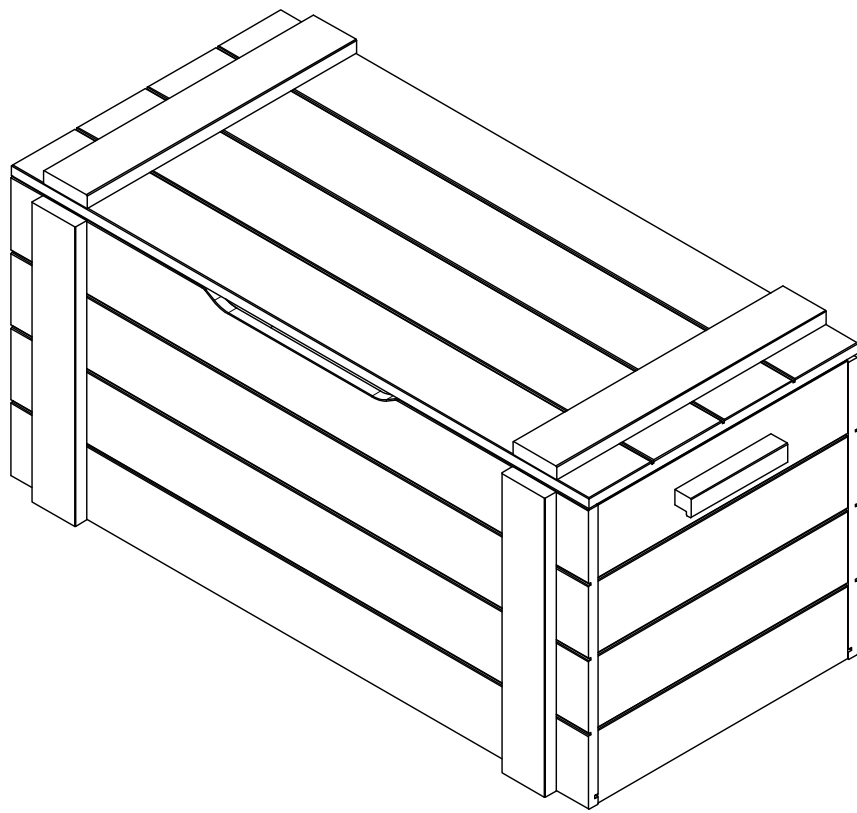

DENNIS SPEELGOEDKIST

SPIELZEUGKISTE - COFFRE DE RANGEMENT - STORAGE BOX

wood MADE BY

Qty	Code	Thickness	Length	Width
1	BD	3	879	399
2	GR	26	150	26
1	KL	15	900	420
1	PA	15	900	401
1	PV	15	900	404
2	SK	18	420	68
2	SV	18	404	68
2	ZK	15	390	404

12	Ø15mm	AC000102	
12	24mm	AC000103	
12	3x15mm	AC000201	
14	3.5x30mm	AC000202	
3	38x30mm	AC000431	
12	6x35mm	AC000604	
1	AC000850	AC000850	
5	TL000171	TL000171	

1

2x

2

3

	AC000431		3x	AC000201		6x	AC000103		6x
---	----------	--	----	----------	---	----	----------	---	----