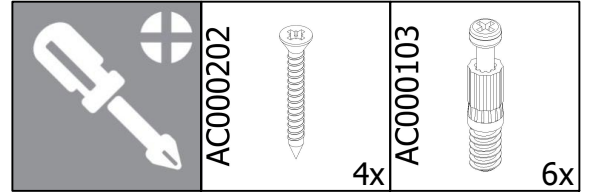

DENNIS SPEELGOEDKIST

SPIELZEUGKISTE - COFFRE DE RANGEMENT - STORAGE BOX

wood MADE BY

Qty	Code	Thickness	Length	Width
1	BD	3	879	399
2	GR	26	150	26
1	KL	15	900	420
1	PA	15	900	401
1	PV	15	900	404
2	SK	18	420	68
2	SV	18	404	68
2	ZK	15	390	404

12	Ø15mm	AC000102	
12	24mm	AC000103	
12	3x15mm	AC000201	
14	3.5x30mm	AC000202	
3	38x30mm	AC000431	
12	6x35mm	AC000604	
1	AC000850	AC000850	
5	TL000171	TL000171	

1

2x

2

3

	AC000431		3x	AC000201		6x	AC000103		6x
---	----------	--	----	----------	---	----	----------	---	----