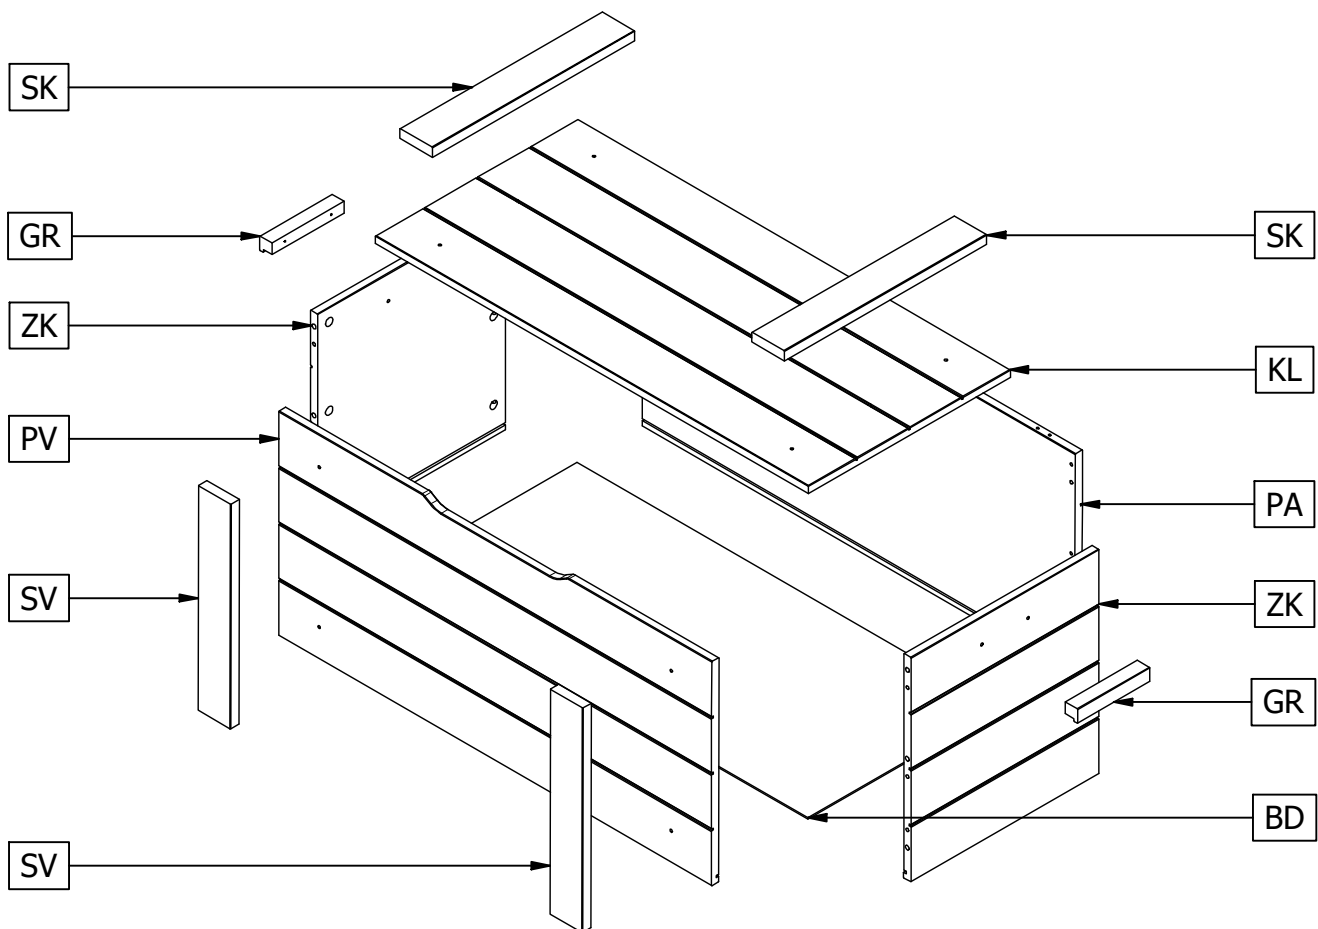

DENNIS SPEELGOEDKIST

SPIELZEUGKISTE - COFFRE DE RANGEMENT - STORAGE BOX

wood MADE BY

Qty	Code	Thickness	Length	Width
1	BD	3	879	399
2	GR	26	150	26
1	KL	15	900	420
1	PA	15	900	401
1	PV	15	900	404
2	SK	18	420	68
2	SV	18	404	68
2	ZK	15	390	404

12	Ø15mm	AC000102	
12	24mm	AC000103	
12	3x15mm	AC000201	
14	3.5x30mm	AC000202	
3	38x30mm	AC000431	
12	6x35mm	AC000604	
1	AC000850	AC000850	
5	TL000171	TL000171	

1

2x

2

3

	AC000431		3x	AC000201		6x	AC000103		6x
---	----------	--	----	----------	---	----	----------	---	----