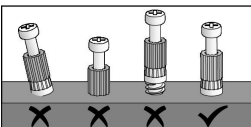

DENNIS SPEELGOEDKIST

SPIELZEUGKISTE - COFFRE DE RANGEMENT - STORAGE BOX

wood MADE BY

Qty	Code	Thickness	Length	Width
1	BD	3	879	399
2	GR	26	150	26
1	KL	15	900	420
1	PA	15	900	401
1	PV	15	900	404
2	SK	18	420	68
2	SV	18	404	68
2	ZK	15	390	404

12	Ø15mm	AC000102	
12	24mm	AC000103	
12	3x15mm	AC000201	
14	3.5x30mm	AC000202	
3	38x30mm	AC000431	
12	6x35mm	AC000604	
1	AC000850	AC000850	
5	TL000171	TL000171	

1

2x

2

3

	AC000431		3x	AC000201		6x	AC000103		6x
---	----------	--	----	----------	---	----	----------	---	----