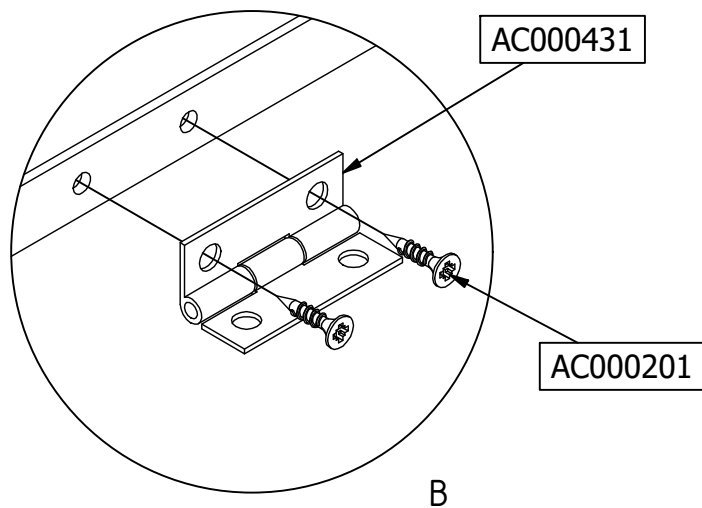

DENNIS SPEELGOEDKIST

SPIELZEUGKISTE - COFFRE DE RANGEMENT - STORAGE BOX

wood MADE BY

Qty	Code	Thickness	Length	Width
1	BD	3	879	399
2	GR	26	150	26
1	KL	15	900	420
1	PA	15	900	401
1	PV	15	900	404
2	SK	18	420	68
2	SV	18	404	68
2	ZK	15	390	404

12	Ø15mm	AC000102	
12	24mm	AC000103	
12	3x15mm	AC000201	
14	3.5x30mm	AC000202	
3	38x30mm	AC000431	
12	6x35mm	AC000604	
1	AC000850	AC000850	
5	TL000171	TL000171	

1

2x

2

3

	AC000431		3x	AC000201		6x	AC000103		6x
---	----------	--	----	----------	---	----	----------	---	----