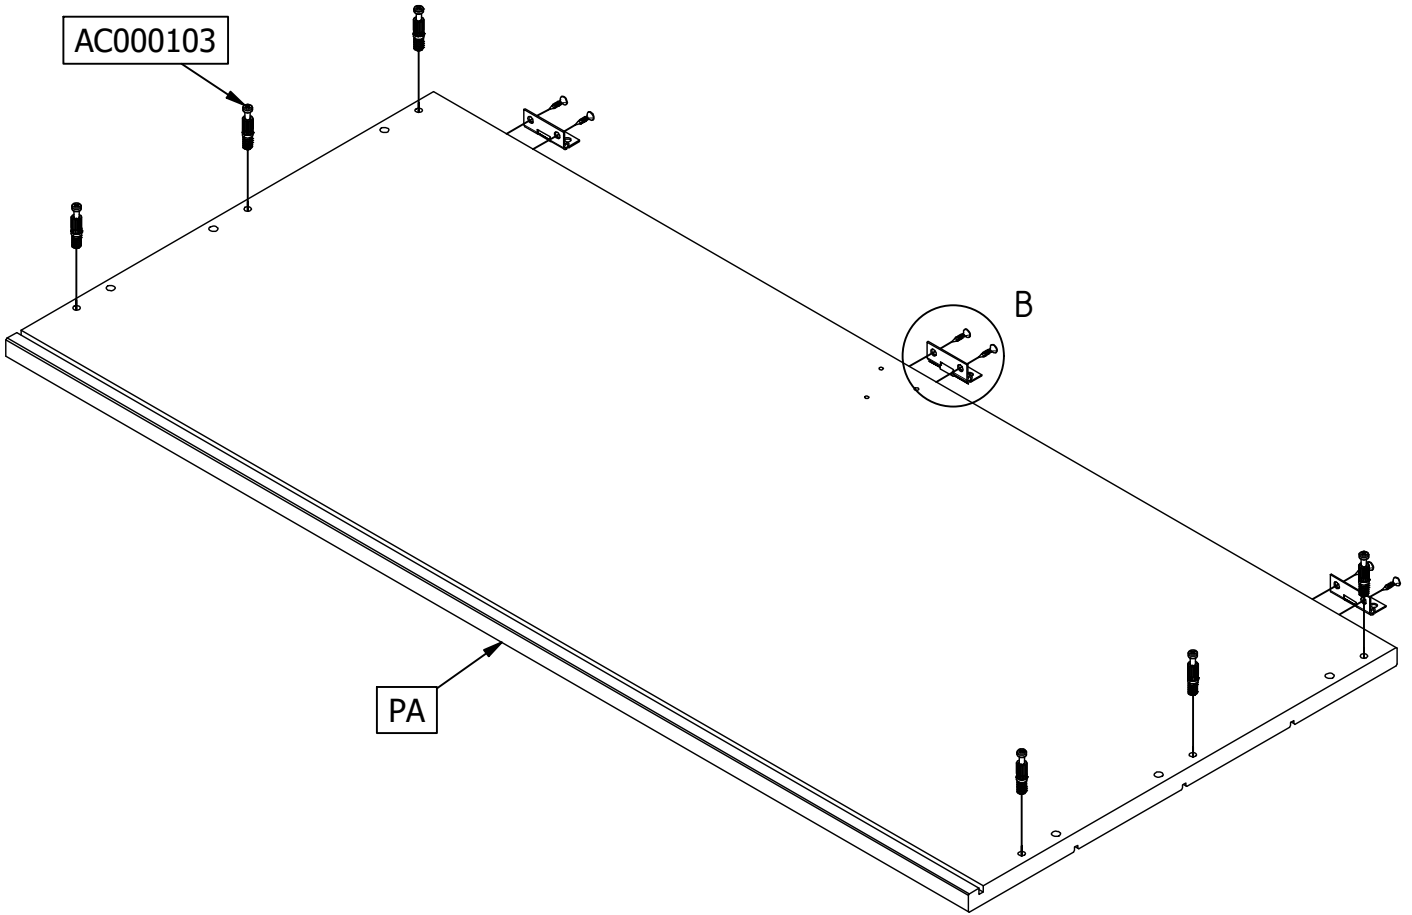

DENNIS SPEELGOEDKIST

SPIELZEUGKISTE - COFFRE DE RANGEMENT - STORAGE BOX

wood MADE BY

Qty	Code	Thickness	Length	Width
1	BD	3	879	399
2	GR	26	150	26
1	KL	15	900	420
1	PA	15	900	401
1	PV	15	900	404
2	SK	18	420	68
2	SV	18	404	68
2	ZK	15	390	404

12	Ø15mm	AC000102	
12	24mm	AC000103	
12	3x15mm	AC000201	
14	3.5x30mm	AC000202	
3	38x30mm	AC000431	
12	6x35mm	AC000604	
1	AC000850	AC000850	
5	TL000171	TL000171	

1

2x

2

3

	AC000431		3x	AC000201		6x	AC000103		6x
---	----------	--	----	----------	---	----	----------	---	----