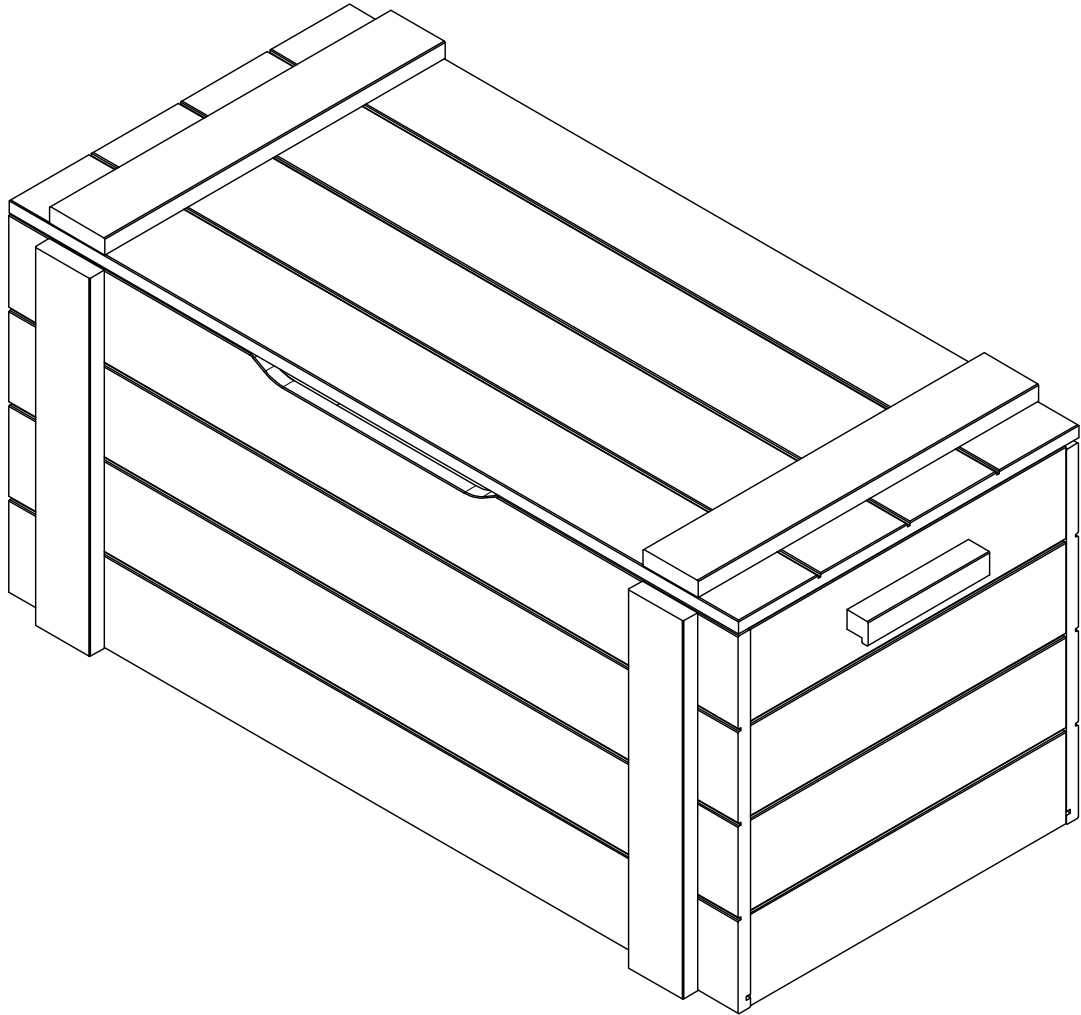

SOCIAL MEDIA

We zijn benieuwd naar het resultaat! Mocht je het met ons willen delen, gebruik #WOOOD op social media.
We are curious about the result! Would you like to share it with us? Use #WOOOD on social media.
Wir sind gespannt auf das Ergebnis! Möchten Sie es mit uns teilen? Benutzen Sie #WOOOD in Social Media.
Nous sommes impatient de connaître le résultat. Souhaitez-vous le partager avec nous? Utilisez #WOOOD sur les médias sociaux.

facebook.com/wood.nl
instagram.com/madebywood
pinterest.com/madebywood