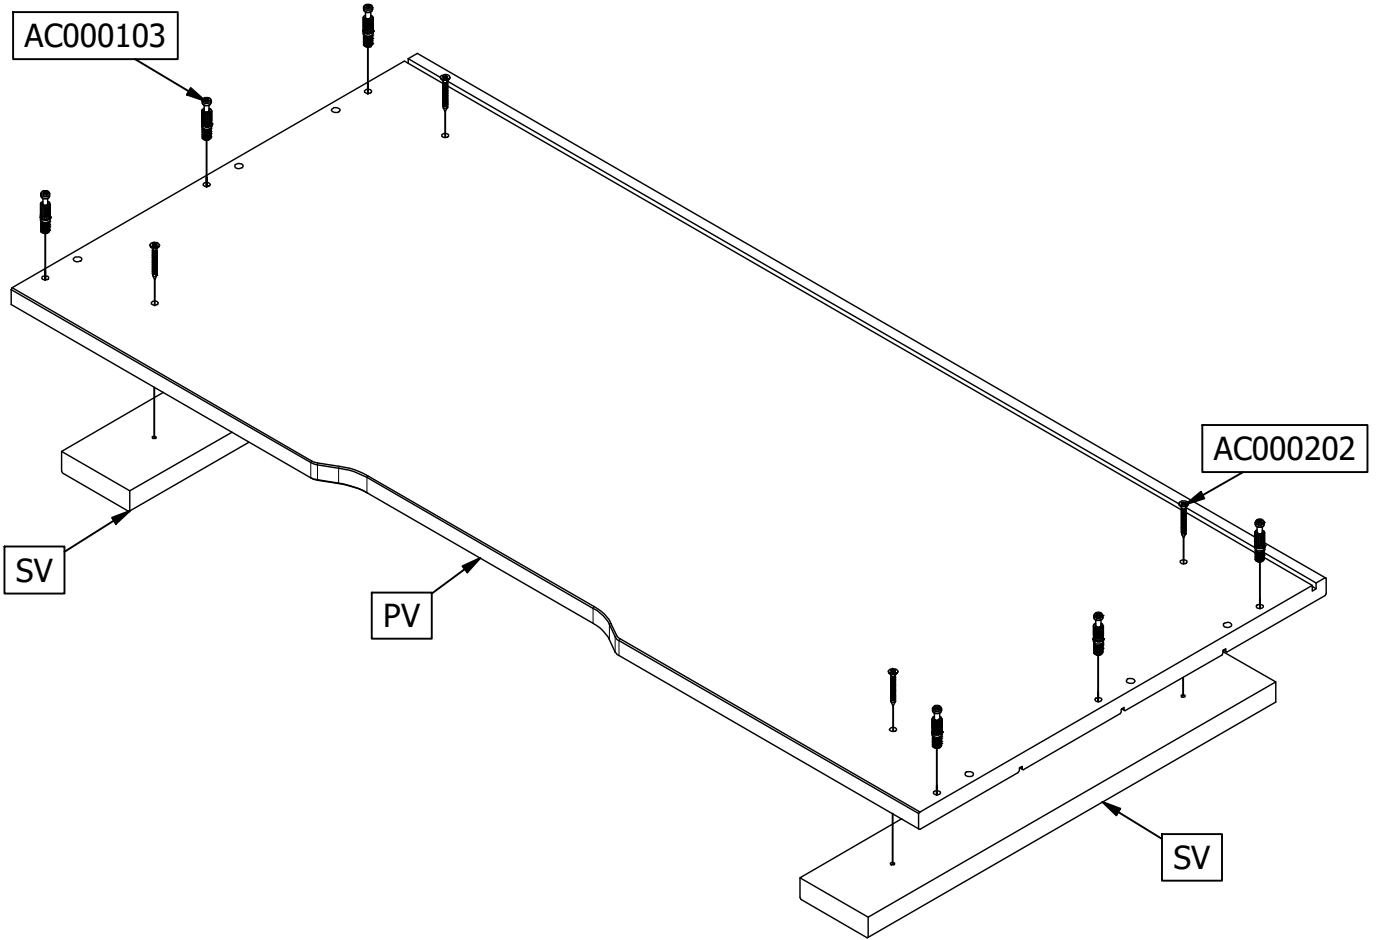

DENNIS SPEELGOEDKIST

SPIELZEUGKISTE - COFFRE DE RANGEMENT - STORAGE BOX

wood MADE BY

Qty	Code	Thickness	Length	Width
1	BD	3	879	399
2	GR	26	150	26
1	KL	15	900	420
1	PA	15	900	401
1	PV	15	900	404
2	SK	18	420	68
2	SV	18	404	68
2	ZK	15	390	404

12	Ø15mm	AC000102	
12	24mm	AC000103	
12	3x15mm	AC000201	
14	3.5x30mm	AC000202	
3	38x30mm	AC000431	
12	6x35mm	AC000604	
1	AC000850	AC000850	
5	TL000171	TL000171	

1

2x

2

3

	AC000431		3x	AC000201		6x	AC000103		6x
---	----------	--	----	----------	---	----	----------	---	----