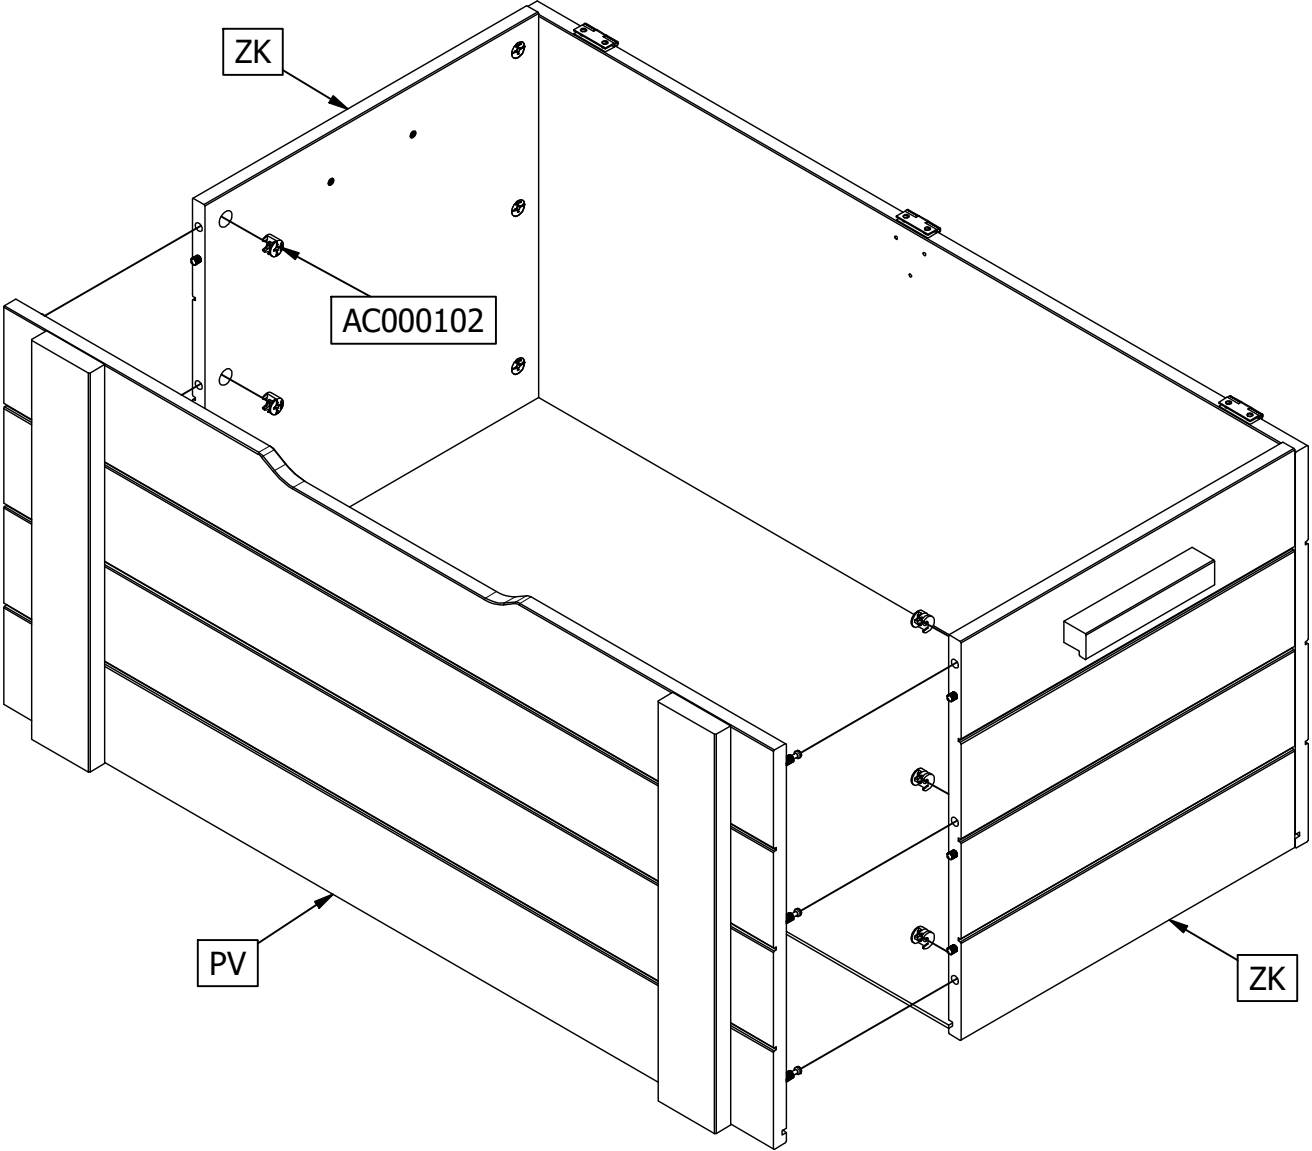

5

		AC000102	
			6x

1	2	3